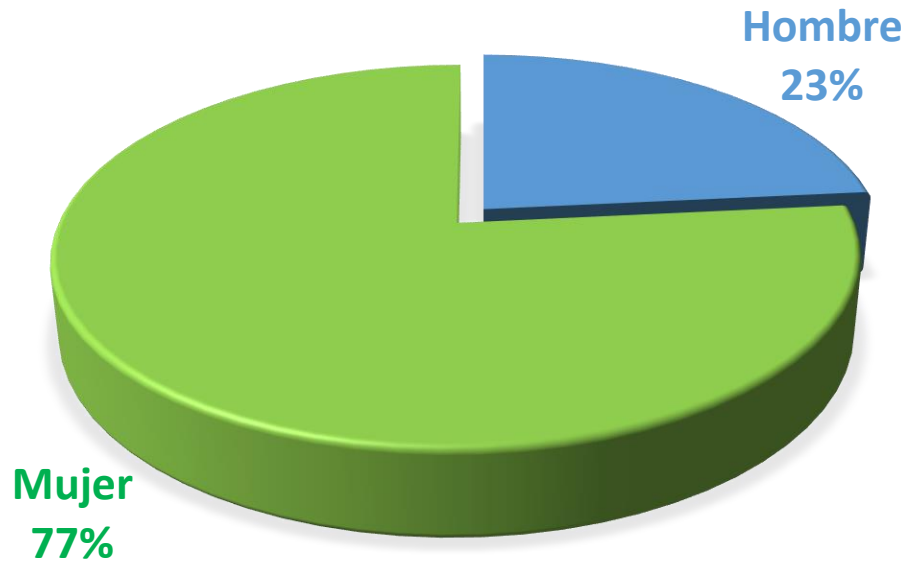

Curso ON LINE de formación para docentes

Curso de formación para docentes

GRÁFICA 1

Docentes participantes en el curso PFyH

TOTAL de docentes participantes: 1.429

TOTAL DE **DOCENTES CERTIFICADOS** EN EL CURSO
PFYH: 797 (55,8%)