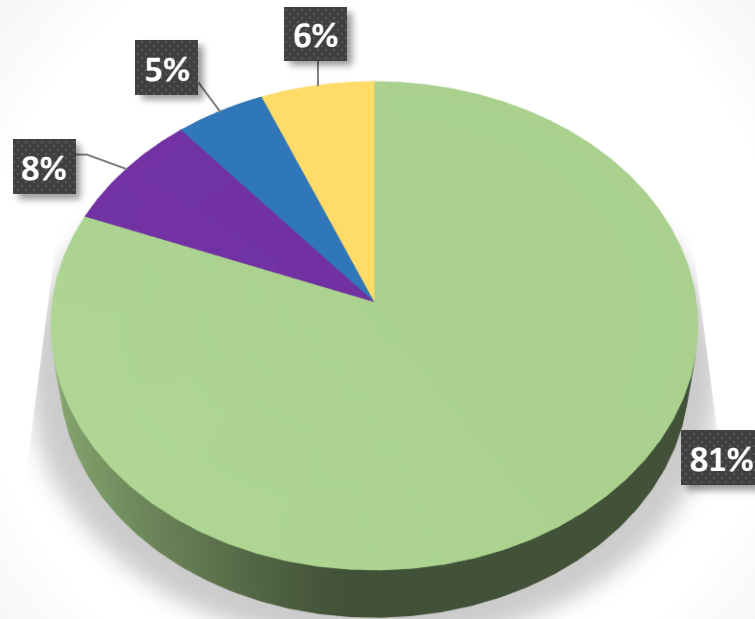

Perfil Profesional

■ Docentes ■ Docente coordinador ■ Equipo directivo ■ Otros