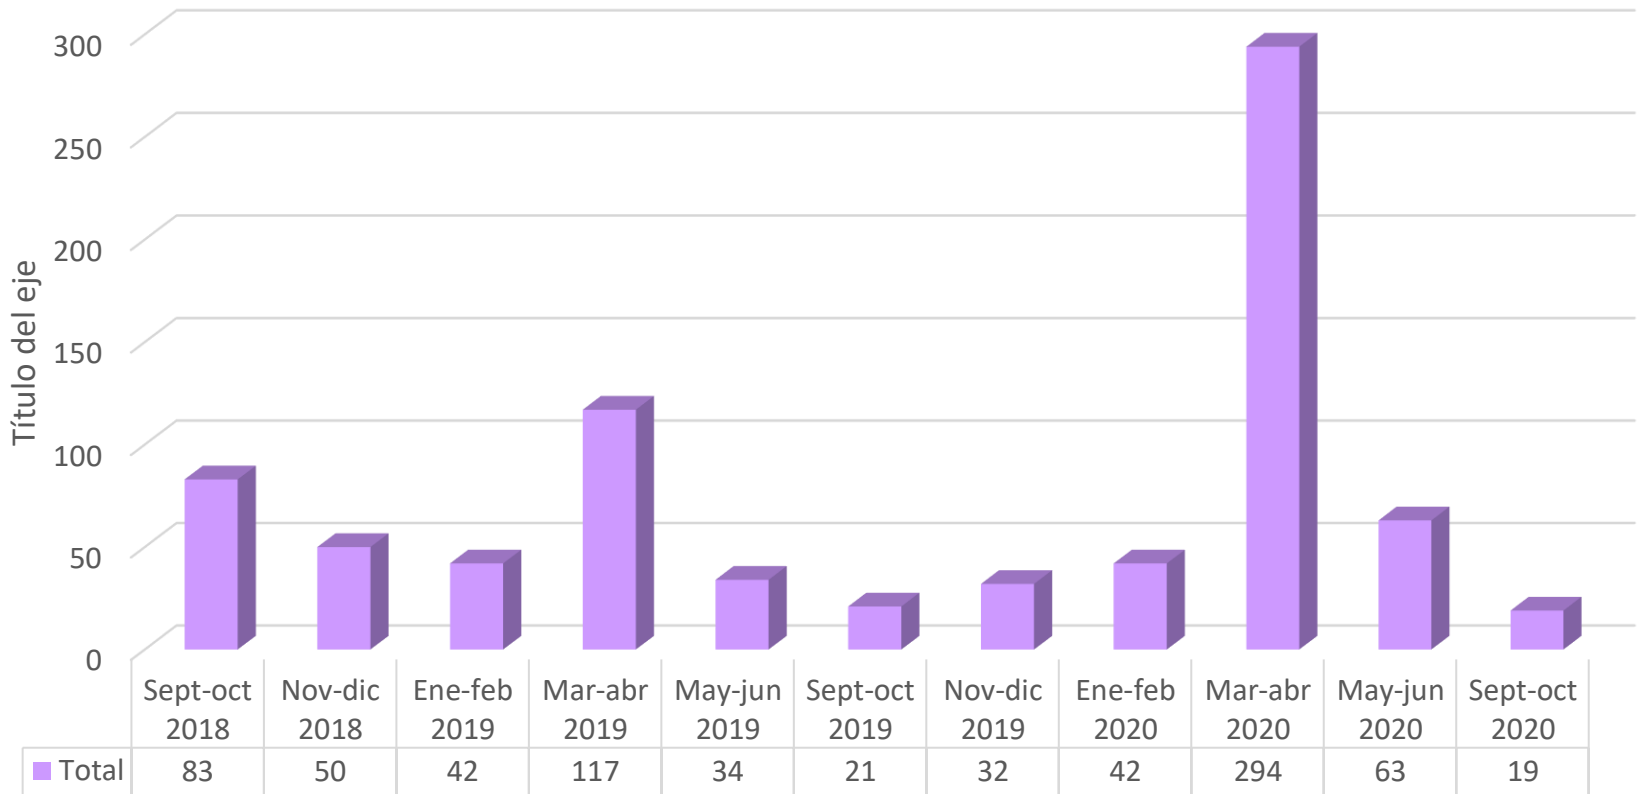

Docentes certificados en el Curso PFyH según edición