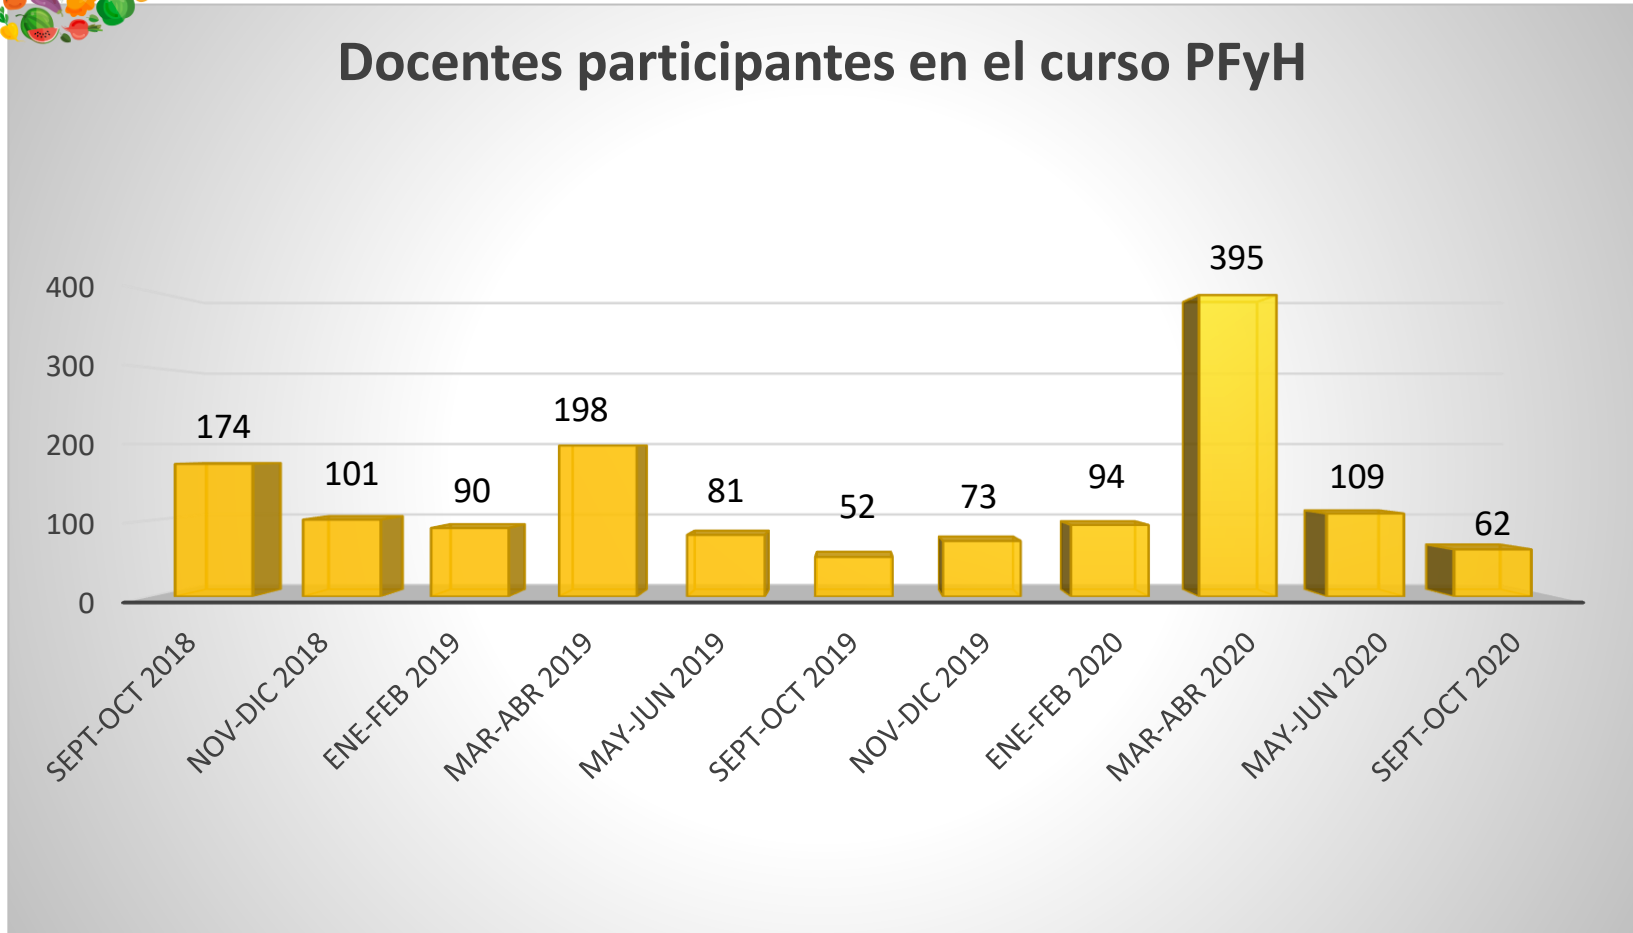

Curso ON LINE de formación para docentes

Curso de formación para docentes

GRÁFICA 1

Docentes participantes en el curso PFyH

TOTAL de docentes participantes: 1.429

TOTAL DE **DOCENTES CERTIFICADOS** EN EL CURSO
PFYH: 797 (55,8%)