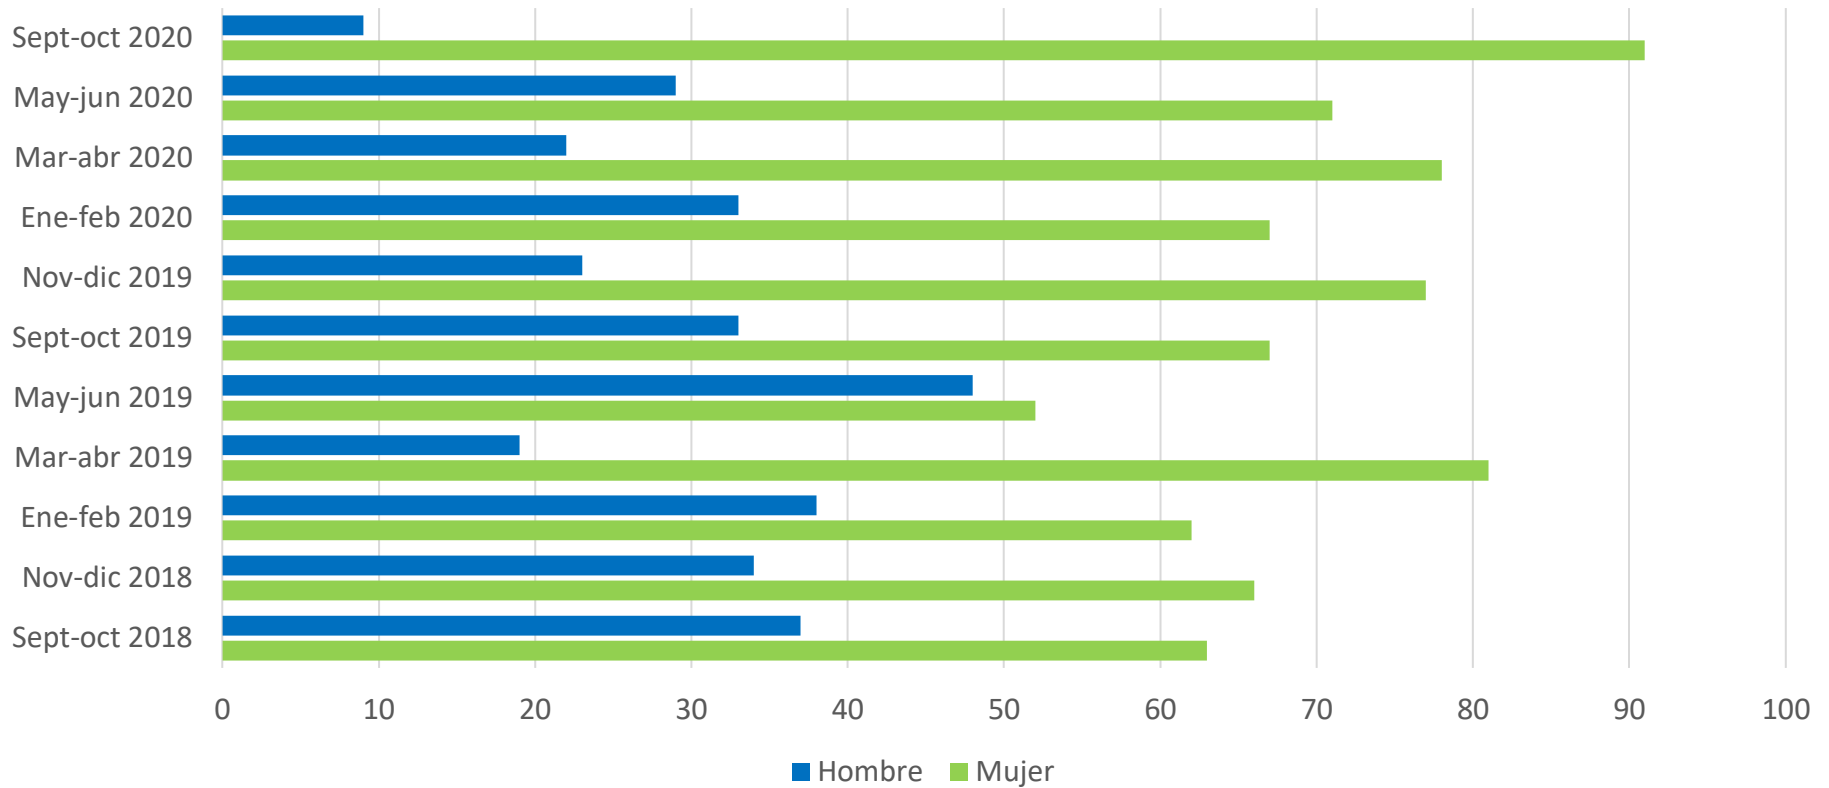

Docentes certificados según género y edición